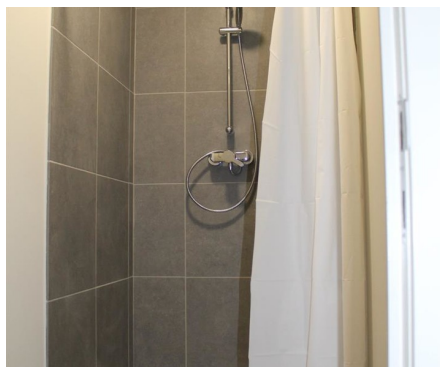

Studentenkamer te huur

Groenstraat 26 3001 Heverlee

€ 420

🏠 12 m²

Beschrijving

Deze gemeubelde kamer (gelijkvloers) met lavabo is beschikbaar vanaf volgend academiejaar. De kamer is voorzien van een bed met matras en lattenbodem, bureau met bureaustoel en een kleerkast. Dit recent studentenhuis (9 jaar in gebruik) is gelegen vlakbij Sportkot (KU Leuven FABER) en UCLL -campussen (hogeschool). Er zijn 15 kamers in het gebouw die elk een oppervlakte hebben van minimum 12m². De kamers zijn volledig geschilderd, voorzien van lichtarmaturen, lavabo met spiegel en meubilair. De faculteit van ingenieurswetenschappen bevindt zich ook vlakbij. De huurprijs bedraagt â,¬ 420 excl. â,¬ 1.250,00 kosten per jaar. Beschikbaar vanaf 1 september.

Details

Algemene info

Renovatiejaar
2016

Staat
Uitstekend

Bebouwing
Gesloten

Tuin
Ja

Indeling

Badkamer
douche

Geografische ligging

Winkels op
200 m

Openbaar vervoer op
200 m

Afmetingen

Bewoonbare oppervlakte
12 m²

Comfort

Gemeubeld
Ja

Energie